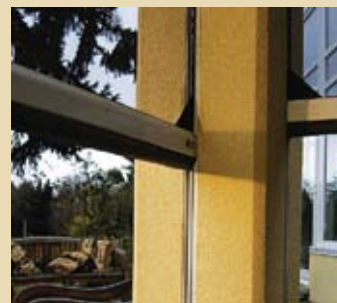

我们提供一些设备，能自动化执行幕帘的调降。

我们的风传感器或日光+风传感器（见上图）

可自动触发您的幕帘上下收放，

当阳光直射进入您的屋内时即自动感应放下幕帘；

或当风暴来袭时，能自动感应收回。

幕帘的设置，也可以与您的家庭自动化系统集成。

匹配设计及功能

我们可将幕帘安装在各类型建筑风格的建材上，包括木材、砖块、灰泥、天然石和混凝土。

粉刷柱

装饰柱

石料表层柱

木塑复合柱

凹槽

凹槽

表面贴装

四大类型幕帘供选择